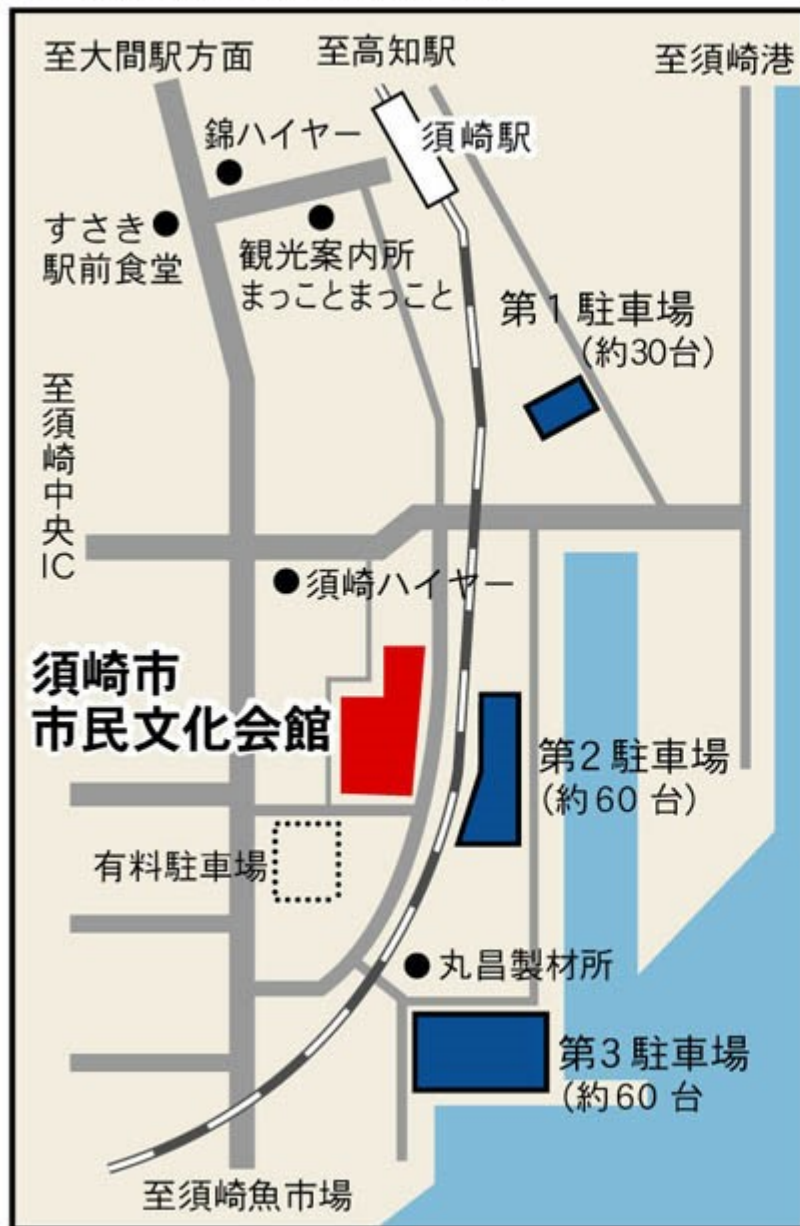

★当館周辺地図（駐車場）

★当館までの地図

- 駐車場 155台 駐車可能(無料)
- 高知空港から車で約1時間10分
- 高知市からJR土讃線で約1時間
高知自動車道で約30分
- 須崎中央ICから車で約5分
- JR須崎駅から南方200m